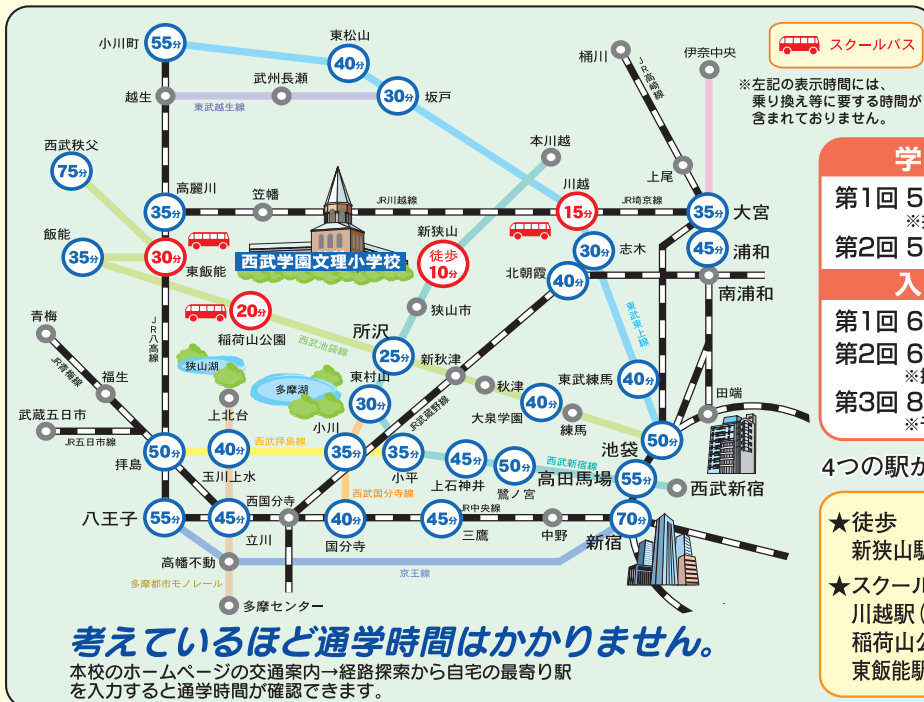

SEIBU GAKUEN BUNRI ELEMENTARY SCHOOL
西武学園文理小学校

**We Produce the World's Elites
 through an English Shower.**

心を育てる 知性を育てる 国際性を育てる

- 学校説明会**
 第1回 5月17日(土) 9:30~
 ※授業見学あり
 第2回 5月25日(日) 9:30~
- 入試説明会**
 第1回 6月22日(日) 9:30~
 第2回 6月28日(土) 9:30~
 ※授業見学あり
 第3回 8月2日(土) 9:30~
 ※予約制

4つの駅からの通学が可能です。

- ★徒歩
 新狭山駅(西武新宿線) 約10分
- ★スクールバス
 川越駅(JR埼京線・東武東上線)
 稲荷山公園駅(西武池袋線)
 東飯能駅(JR八高線・西武池袋線)

考えているほど通学時間はかかりません。

本校のホームページの交通案内→経路探索から自宅の最寄り駅を入力すると通学時間が確認できます。

〒350-1332 狭山市下奥富600 TEL:04-2900-1800 FAX:04-2968-0030