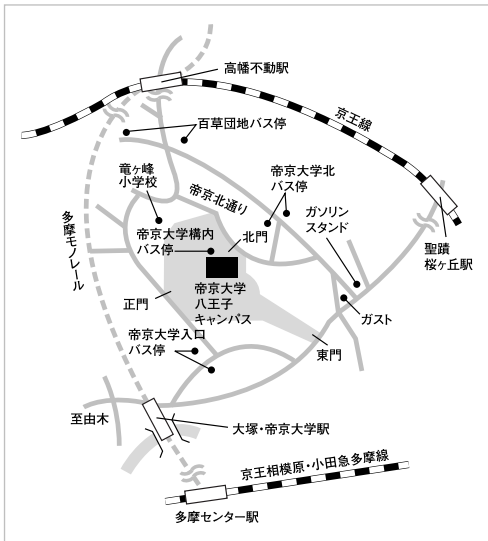

学校説明会 5月24日(土) <オープンスクール>
入試説明会 9月6日(土) <オープンスクール>
9月7日(日) <学校見学>

【交通アクセス】

- 京王線「聖蹟桜ヶ丘」駅より／京王バス1番乗り場「帝京大学構内」行（13分）終点下車
「南大沢駅」行・「多摩センター駅」行・「中央大学」行（13分）「帝京大学入口」下車徒歩4分
- 京王線「高幡不動」駅より／京王バス1番乗り場「帝京大学構内」行（10分）終点下車
「百草団地」行・「聖蹟桜ヶ丘駅」行（10分）「百草団地」下車 徒歩7分
- 京王相模原線・小田急多摩線「多摩センター」駅より／京王バス4番乗り場「帝京大学構内」行（14分）終点下車
「松ヶ谷経由聖蹟桜ヶ丘駅」行（11分）「帝京大学入口」下車 徒歩4分
- 多摩モノレール「大塚・帝京大学」駅下車 徒歩約15分